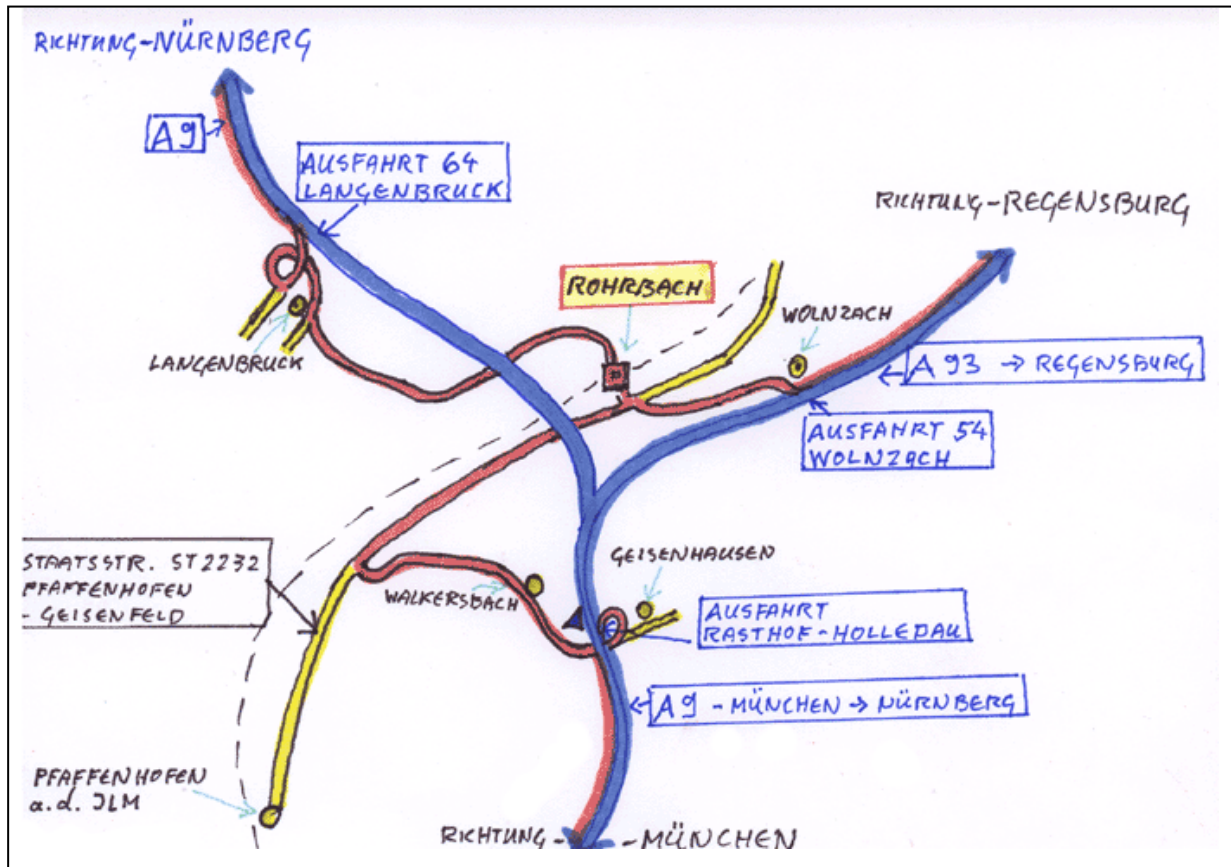

Wegbeschreibung:

ART BY HEART – Christian Willisohn – Turmbergweg 7 – 85296 Rohrbach
– Tel: 08442-959374 – Mobil: 0172-8418838

Aus Richtung München:

- A9 München - Nürnberg
- Ausfahrt Rasthof Holledau
- Richtung Geisenfeld
- Durch Walkersbach bis zur Staatsstrasse ST 2232, dann rechts abbiegen.
- Nach ca. 6 km links nach Rohrbach abbiegen
- Der Bahnhofstrasse folgen, dann links in die Waalerstrasse abbiegen
- Nächste Strasse (Turmbergweg) rechts abbiegen
- Turmbergweg 7 befindet sich auf der linken Seite

Aus Richtung Nürnberg:

- A9 Nürnberg – München
- Ausfahrt 64 Langenbruck
- Gleich rechts nach Langenbruck abbiegen
- In Langenbruck links richtung Rohrbach
- In Rohrbach rechts in die Waalerstrasse (Richtung Affalterbach) abbiegen
- Nächste Strasse (Turmbergweg) rechts abbiegen
- Turmbergweg 7 befindet sich auf der linken Seite

Aus Richtung Regensburg:

- A 93 Regensburg – München
- Ausfahrt 54 Wolnzach
- Durch Wolnzach Richtung Rohrbach
- Bis zur Staatsstrasse ST 2232, dann links abbiegen.
- Nächste Strasse nach Rohrbach rechts abbiegen
- Der Bahnhofstrasse folgen, dann links in die Waalerstrasse abbiegen
- Nächste Strasse (Turmbergweg) rechts abbiegen
- Turmbergweg 7 befindet sich auf der linken Seite

Anfahrtsplan 1

Anfahrtsplan 2 Rohrbach – Detail